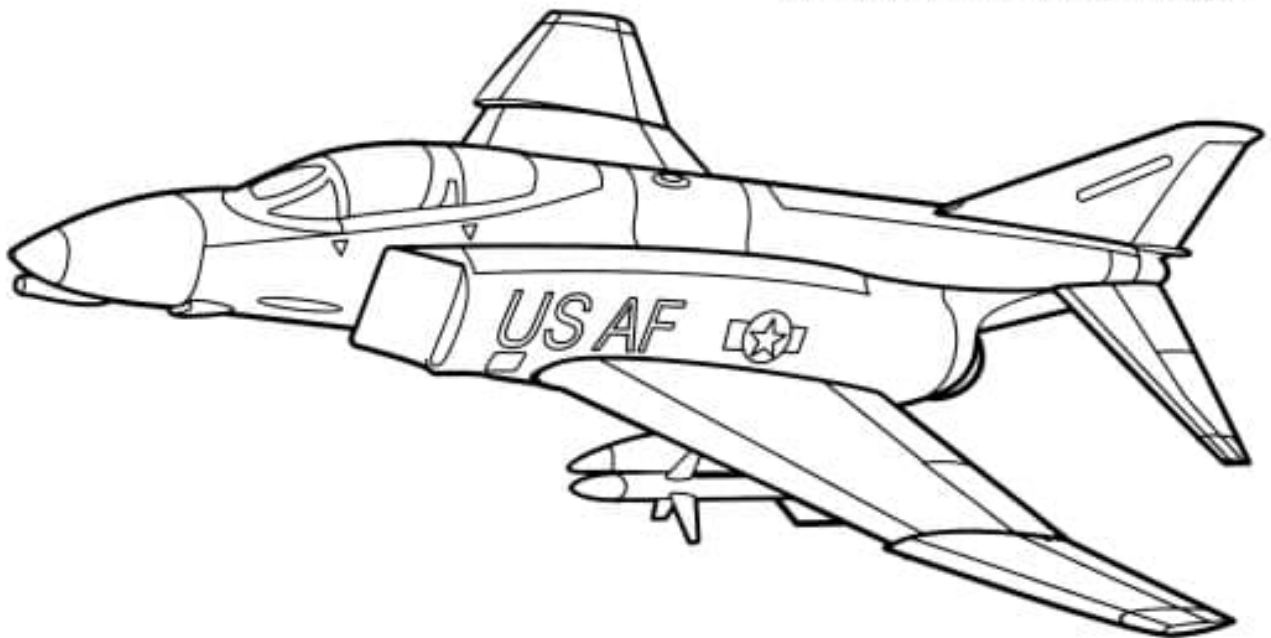

Истребитель F 4-E Фантом 2

Истребитель F 4E «ФАНТОМ II»
США 1967 г.
Экипаж: 2 человека
Максимальная скорость: 2300 км/ч
Вооружение: 6 УР «воздух-воздух»

Больше раскрасок для ваших детей на сайте "В мире сказки" (vmireskazki.ru)