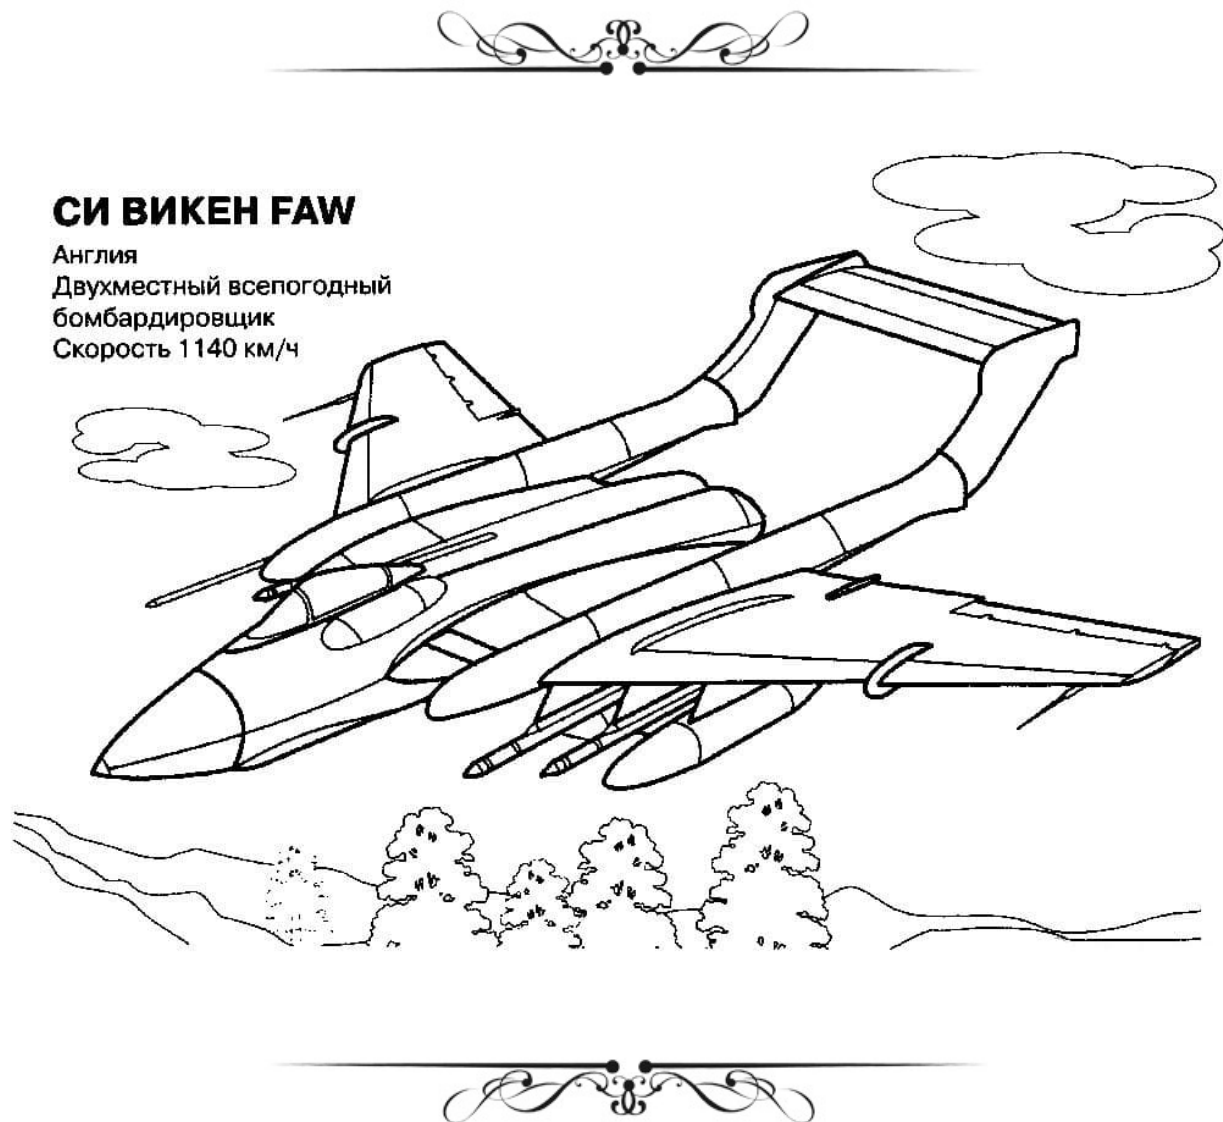

Двухместный всепогодный бомбардировщик

СИ ВИКЕН FAW

Англия

Двухместный всепогодный
бомбардировщик

Скорость 1140 км/ч

Больше раскрасок для ваших детей на сайте "В мире сказки" (vmireskazki.ru)