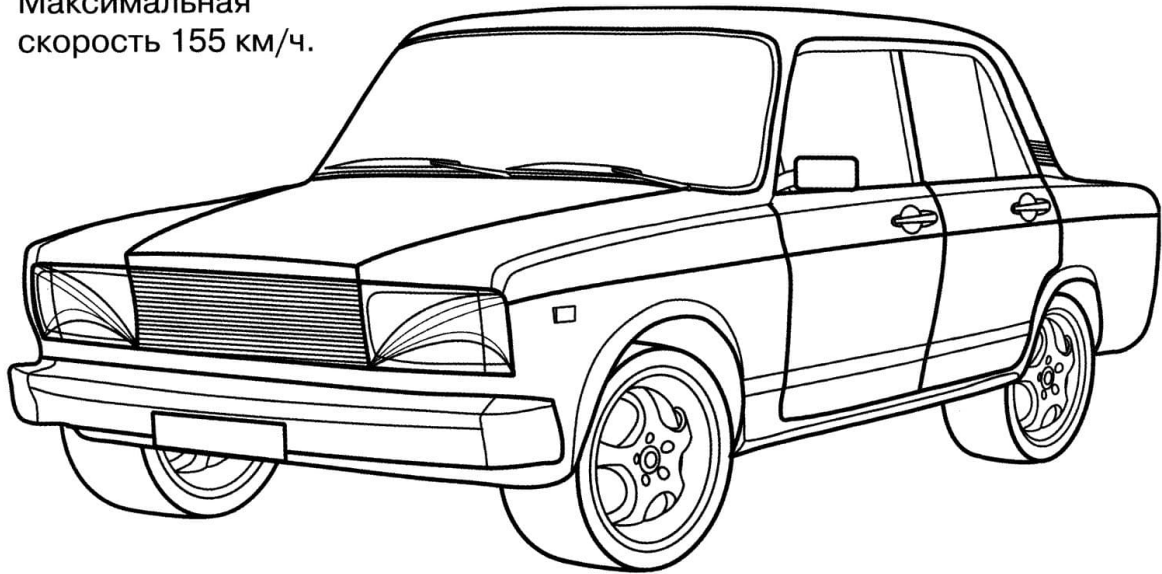

[В мире сказки](#) › [Коллекция раскрасок](#) › [Раскраски Машины](#)

ВАЗ 2107 раскраска

Тип кузова – седан.
Объём двигателя 1,5 л.
Мощность 54 л.с.
Максимальная
скорость 155 км/ч.

ВАЗ 2107

Больше раскрасок для ваших детей на сайте "В мире сказки" (vmireskazki.ru)