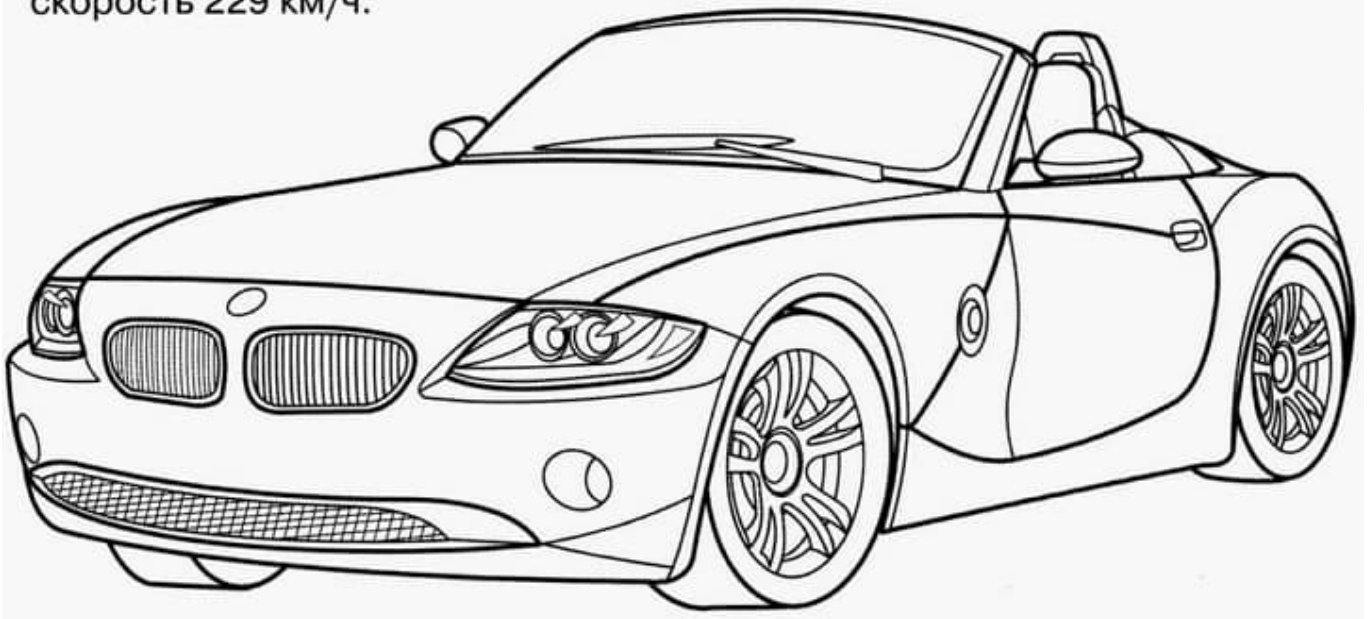

[В мире сказки](#) › [Коллекция раскрасок](#) › [Раскраски Гоночные машинки](#)

BMW Z4 кабриолет

Мощный двухместный кабриолет.
Объём двигателя 2,4 л.
Мощность 177 л.с.
Максимальная
скорость 229 км/ч.

BMW Z4 Cabriolet