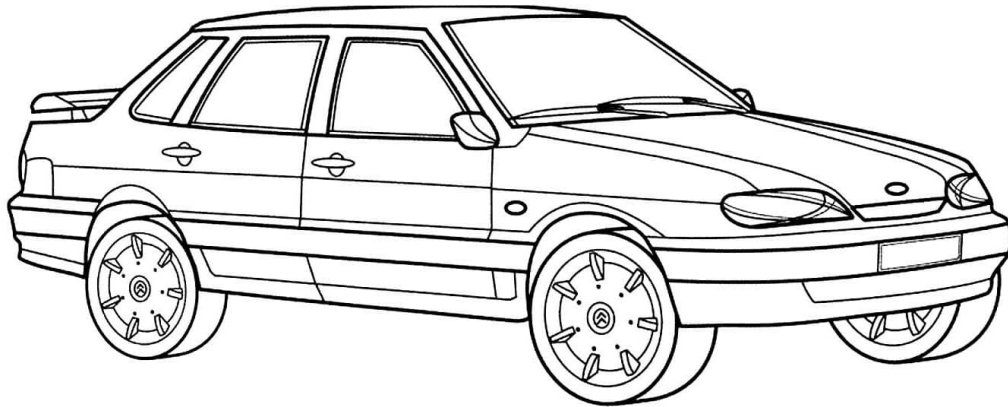

[В мире сказки](#) › [Коллекция раскрасок](#) › [Раскраска Жигули](#)

Раскраска ВАЗ 2115

Тип кузова – седан.
Объём двигателя 1,5 л.
Мощность 52 л.с.
Максимальная
скорость 155 км/ч.

ВАЗ 2115

Больше раскрасок для ваших детей на сайте "В мире сказки" (vmireskazki.ru)