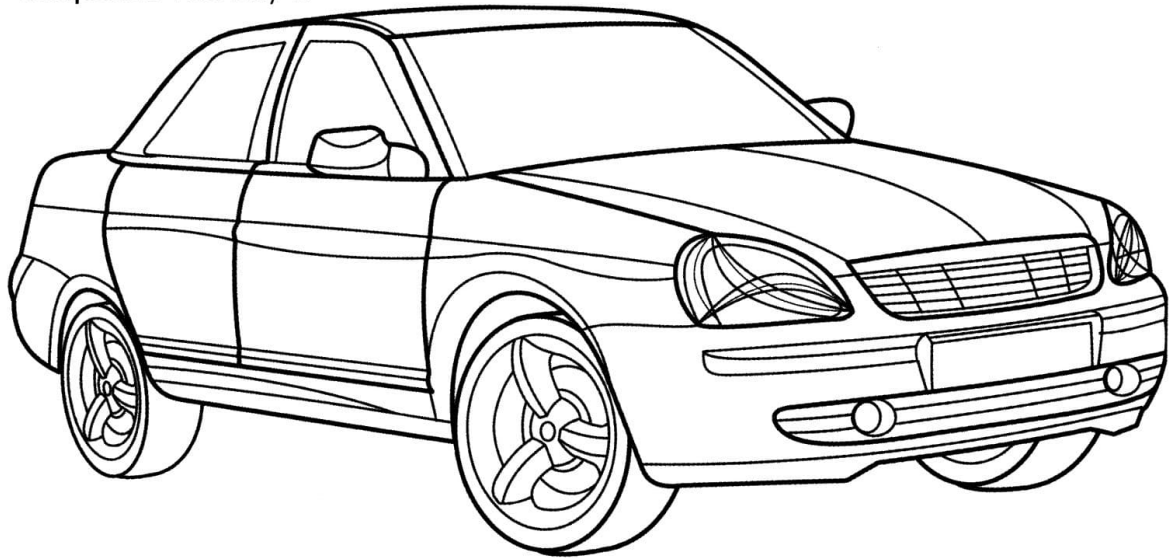

[В мире сказки](#) › [Коллекция раскрасок](#) › [Раскраска Русские машины](#)

ВАЗ Лада Приора

Тип кузова – седан.
Объём двигателя 1,6 л.
Мощность 72 л.с.
Максимальная
скорость 183 км/ч.

ВАЗ Лада Приора

Больше раскрасок для ваших детей на сайте "В мире сказки" (vmireskazki.ru)