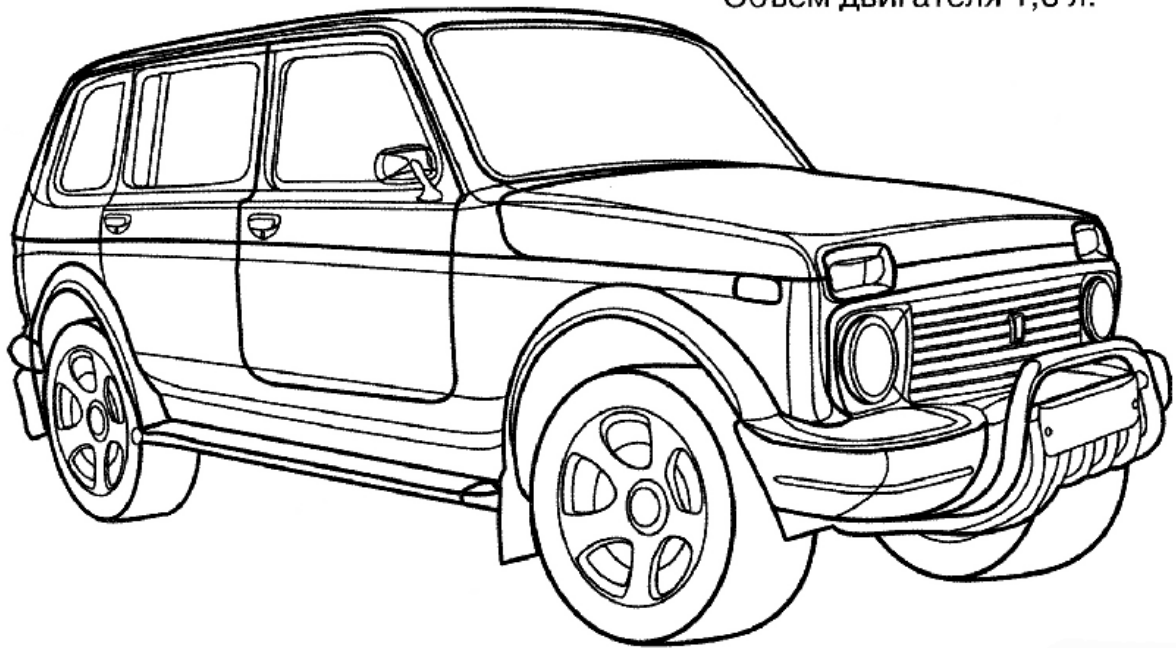

ВАЗ 2131 Нива

ВАЗ 2131 Нива

5-дверный внедорожник
повышенной проходимости.
Объем двигателя 1,8 л.

Больше раскрасок для ваших детей на сайте "В мире сказки" (vmireskazki.ru)