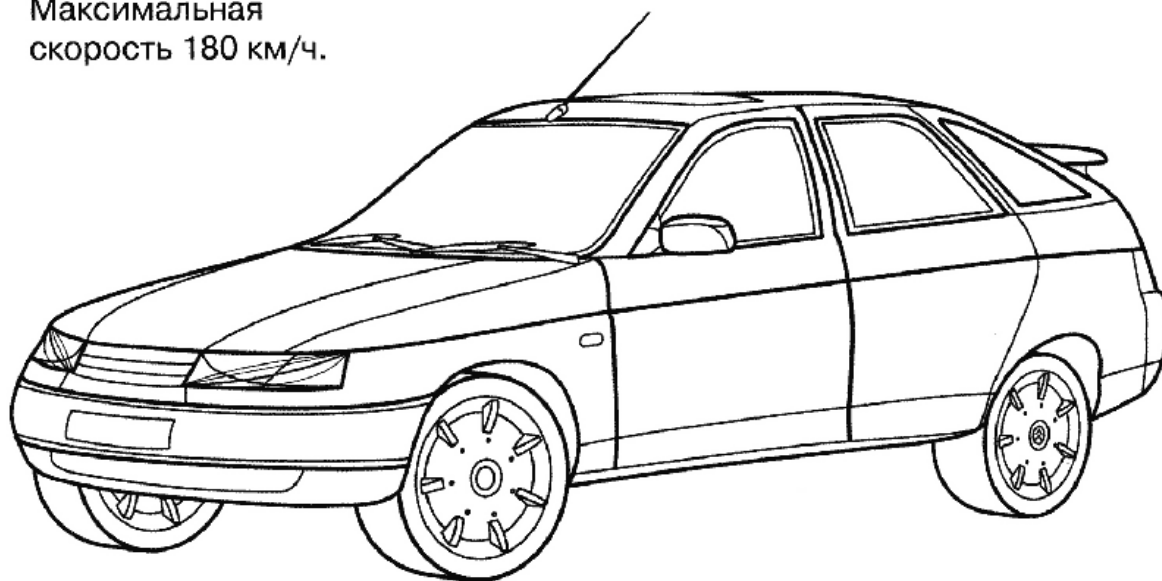

[В мире сказки](#) › [Коллекция раскрасок](#) › [Раскраска Русские машины](#)

ВАЗ 2112

Тип кузова – хэтчбек.
Объем двигателя 1,6 л.
Мощность 65 л.с.
Максимальная
скорость 180 км/ч.

ВАЗ 2112

Больше раскрасок для ваших детей на сайте "В мире сказки" (vmireskazki.ru)