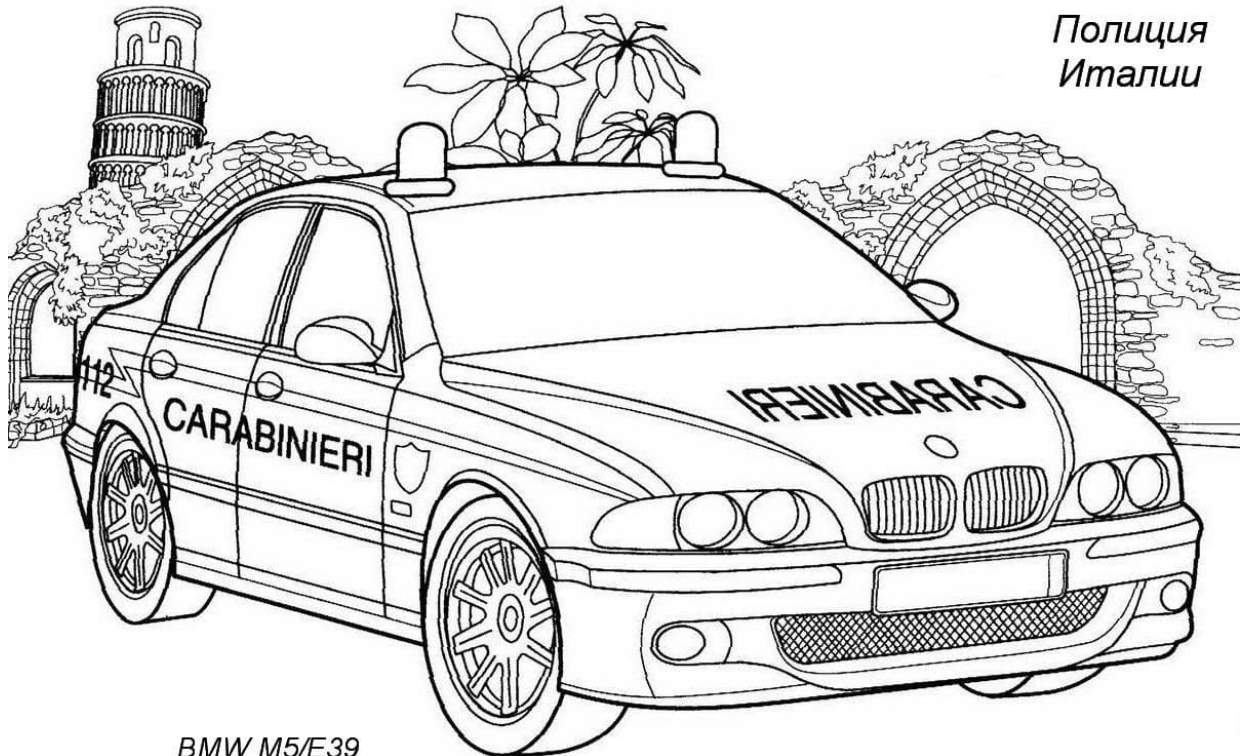

Полиция Италии

Полиция
Италии

BMW M5/E39
Германия 1998 г. Мощность 400 л.с.
Макс. скорость - 250 км/ч

Больше раскрасок для ваших детей на сайте "В мире сказки" (vmireskazki.ru)