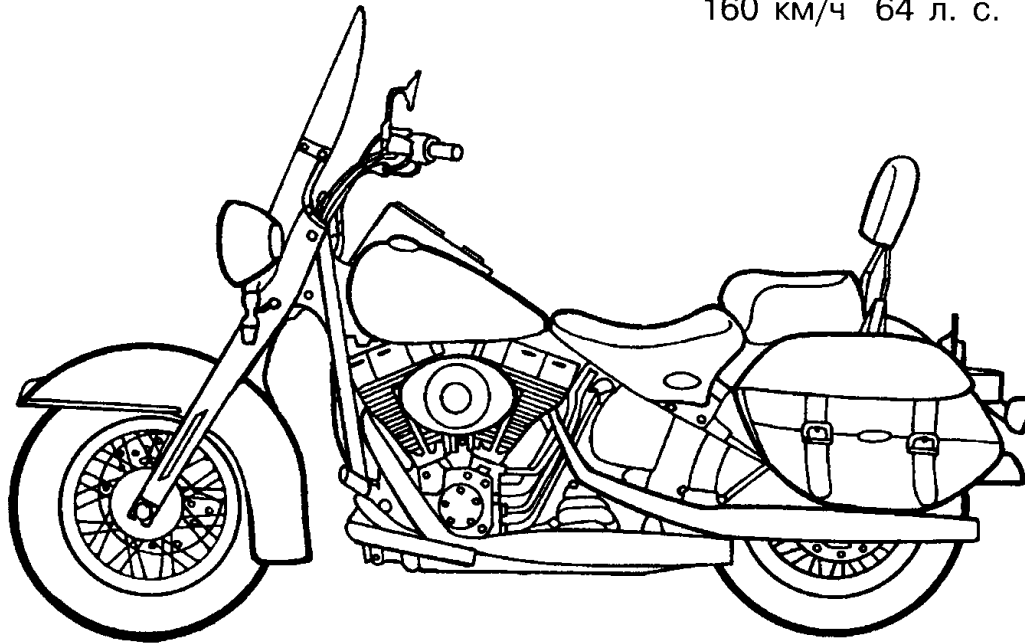

## Харлей дэвидсон

Harley-Davidson Heritage Softail Custom  
160 км/ч 64 л. с.

Больше раскрасок для ваших детей на сайте "В мире сказки" ([vmireskazki.ru](https://vmireskazki.ru))