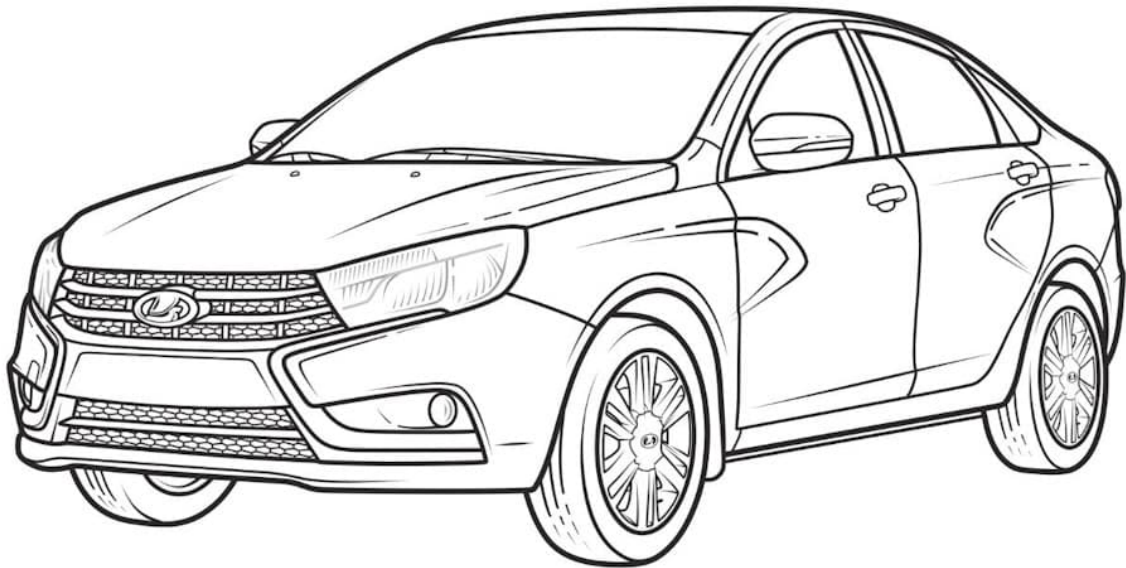

[В мире сказки](#) › [Коллекция раскрасок](#) › [Раскраска Лада](#)

## Лада веста

# VESTA

Год выпуска: 2015  
Макс. скорость: 175 км/ч  
Мощность: 106 л.с.

Больше раскрасок для ваших детей на сайте "В мире сказки" ([vmireskazki.ru](https://vmireskazki.ru))