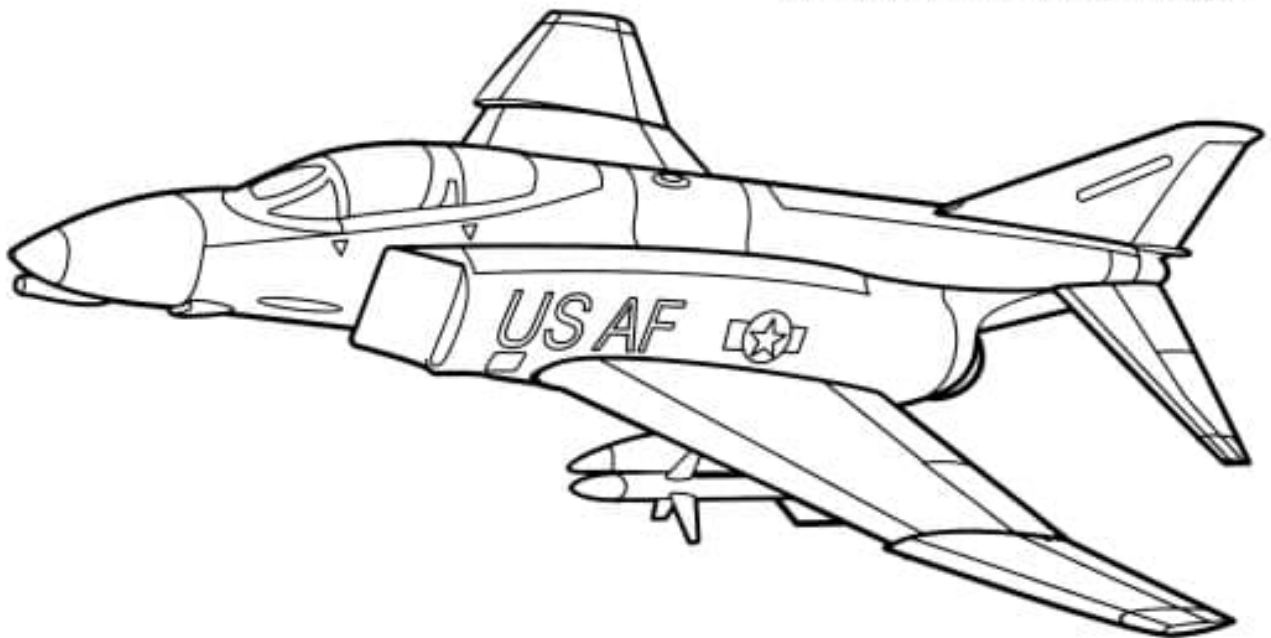

[В мире сказки](#) › [Коллекция раскрасок](#) › [Раскраска Истребитель](#)

Истребитель Фантом 2

Истребитель F 4E «ФАНТОМ II»
США 1967 г.
Экипаж: 2 человека
Максимальная скорость: 2300 км/ч
Вооружение: 6 УР «воздух-воздух»