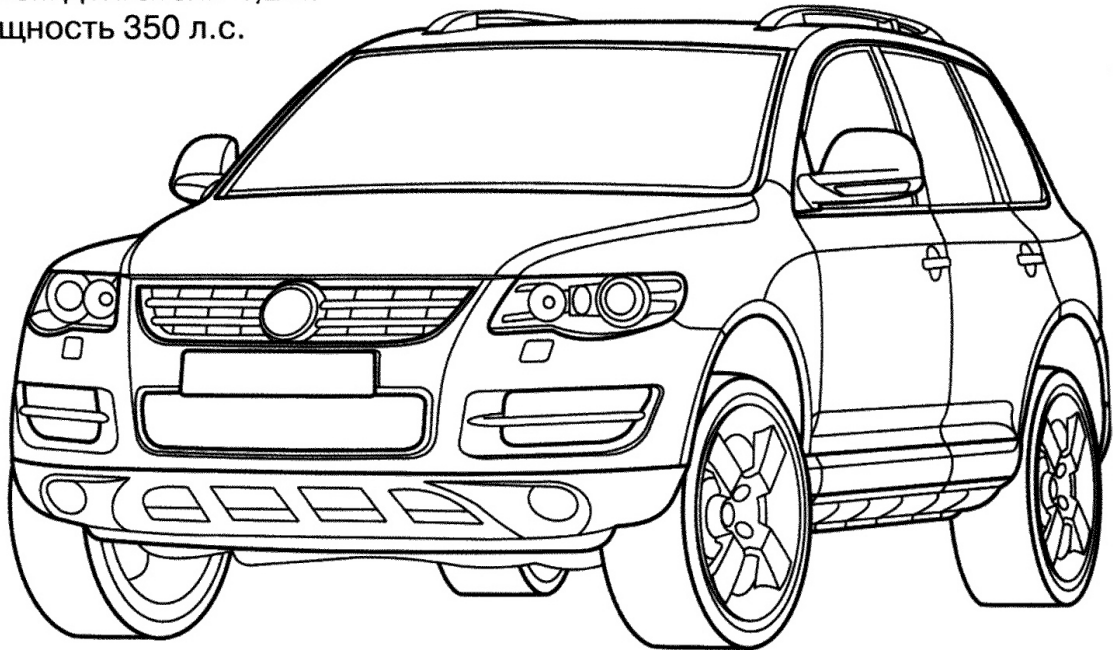

[В мире сказки](#) › [Коллекция раскрасок](#) › [Раскраска Фольксваген](#)

Фольксваген тигуан

Тип кузова – внедорожник.
Объём двигателя 4,2 л.
Мощность 350 л.с.

VOLKSWAGEN Touareg

Больше раскрасок для ваших детей на сайте "В мире сказки" (vmireskazki.ru)