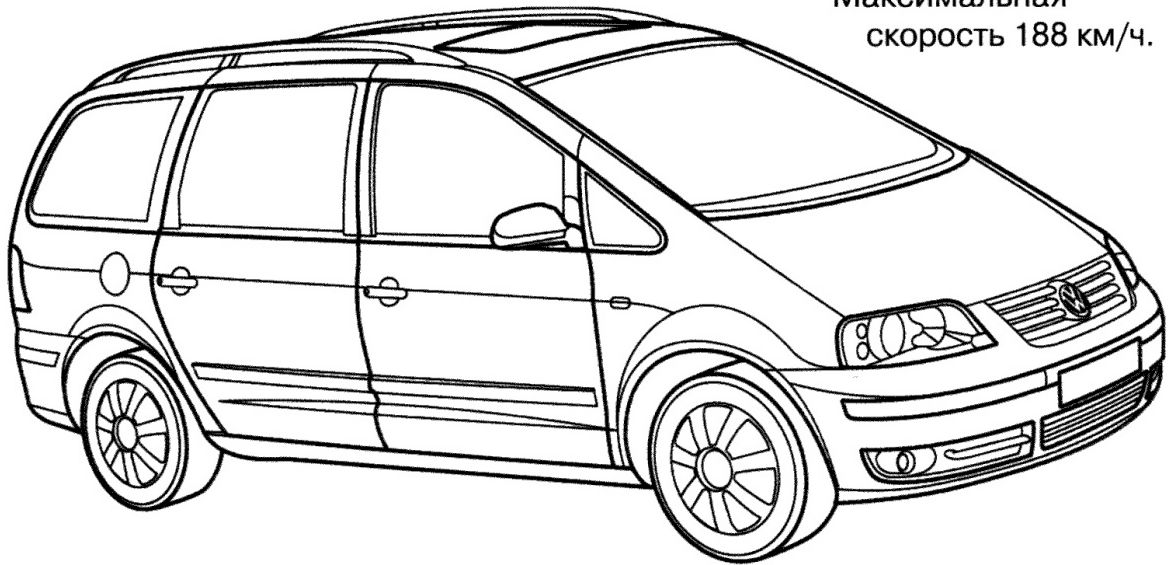

[В мире сказки](#) › [Коллекция раскрасок](#) › [Раскраска Фольксваген](#)

Фольксваген шаран

VOLKSWAGEN Sharan

Тип кузова – минивэн.
Объем двигателя 1,9 л.
Мощность 130 л.с.
Максимальная
скорость 188 км/ч.