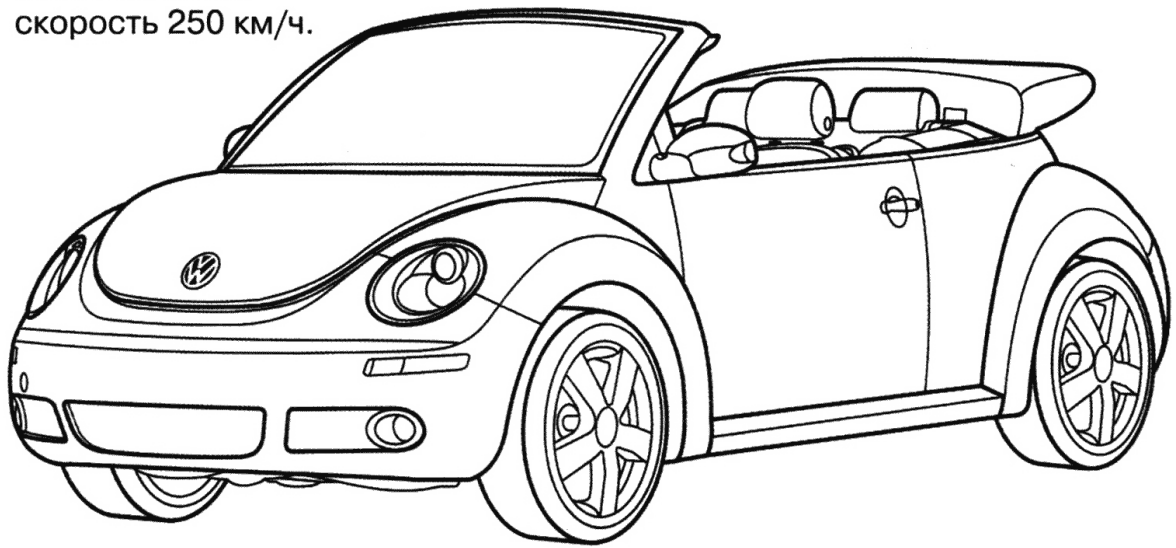

[В мире сказки](#) › [Коллекция раскрасок](#) › [Раскраска Фольксваген](#)

Фольксваген не в беегле

VOLKSWAGEN New Beetle

Объём двигателя 3,1 л.

Мощность 224 л.с.

Максимальная
скорость 250 км/ч.

Больше раскрасок для ваших детей на сайте "В мире сказки" (vmireskazki.ru)