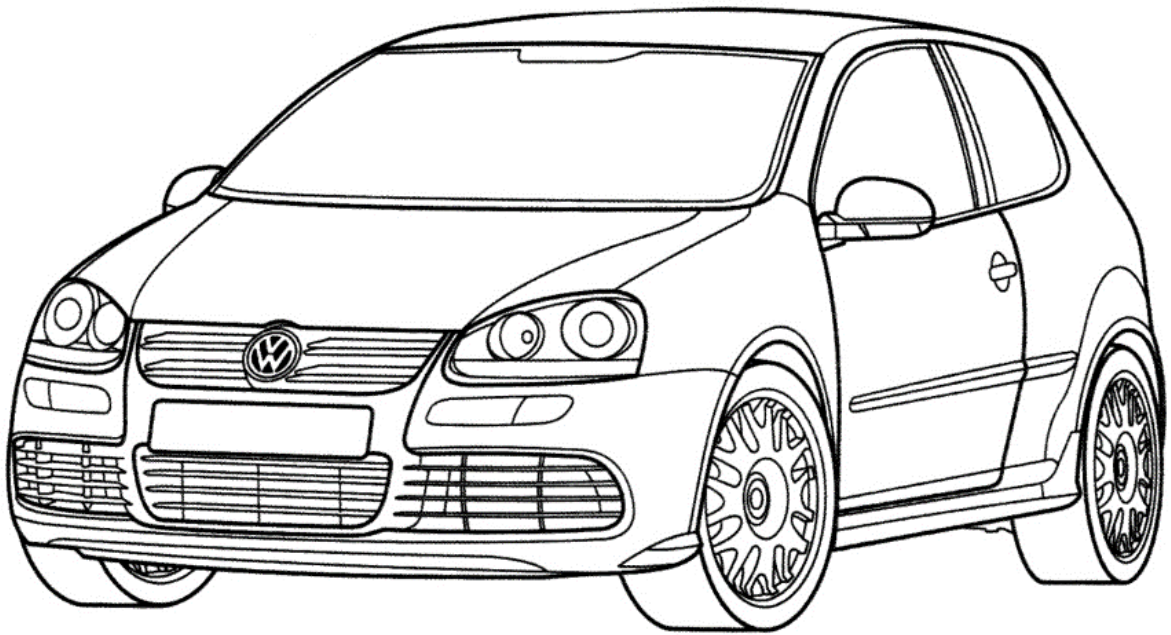

[В мире сказки](#) › [Коллекция раскрасок](#) › [Раскраска Фольксваген](#)

Фольксваген гольф

Тип кузова – хэтчбек.
Объём двигателя 2,0 л.

VOLKSWAGEN Golf

Больше раскрасок для ваших детей на сайте "В мире сказки" (vmireskazki.ru)