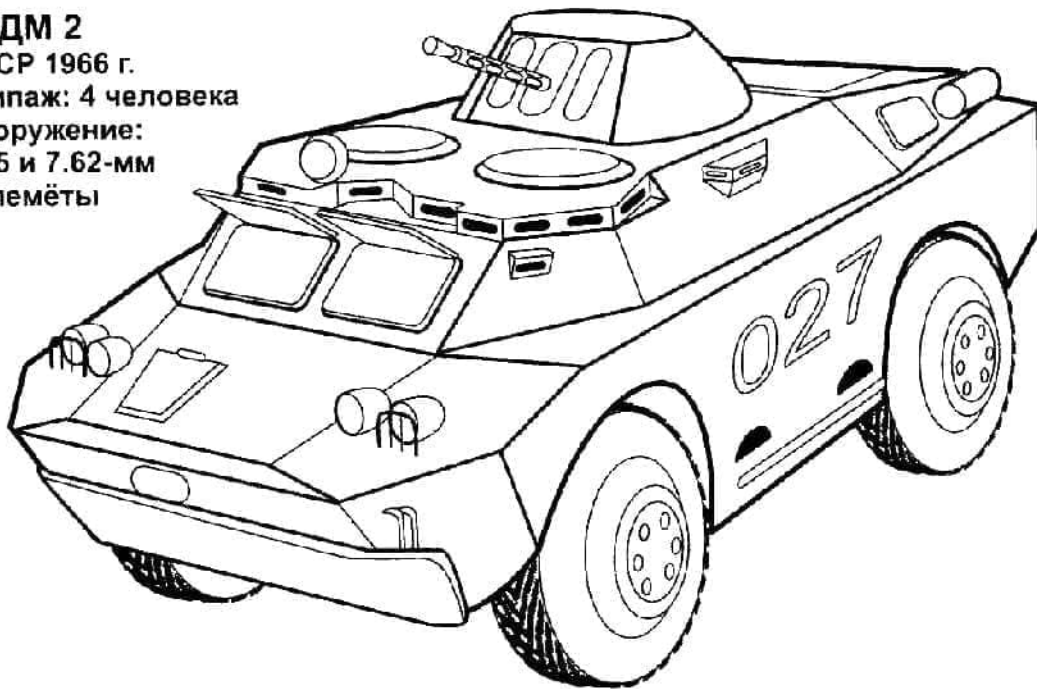

БРДМ 2

БРДМ 2
СССР 1966 г.
Экипаж: 4 человека
Вооружение:
14.5 и 7.62-мм
пулемёты

Больше раскрасок для ваших детей на сайте "В мире сказки" (vmireskazki.ru)